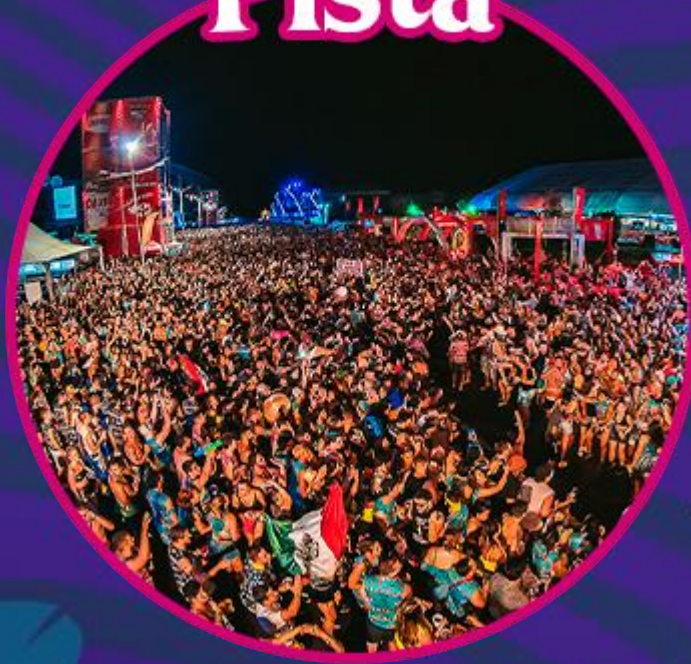

E OS INGRESSOS DO OBA?

Pista